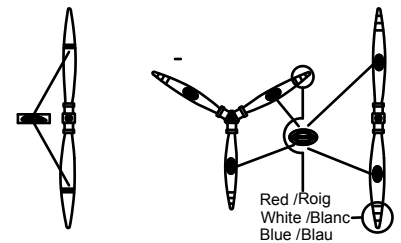

# Boeing Monomail paint scheme / esquema de pintura

 Berryloid Spartan Green FS14187 (Aprox.)

 Berryloid Robin Orange FS12473 (Aprox.)

 Berryloid French Gray FS14516 (Aprox.)

Colors interiors:  
 Parets de la cabina: Caoba  
 Terra de la cabina: Gris fosc  
 Cadira: Alumini  
 Coixí de la cadira i proteccions laterals: Pell marró  
 Panell d'instruments: Negre mat  
 Pedals, palanca, manetes i interruptors: Plata  
 Mà de la palanca: Negre

Three propeller paint versions / Tres possibles versions per les hèlix  
 Main colour Aluminum / Color principal Alumini

**NC725W**

Two options / Dues opcions

**MSZLX**

**X725W**

DO NOT WALK IN THIS AREA

DEKNO MODELS