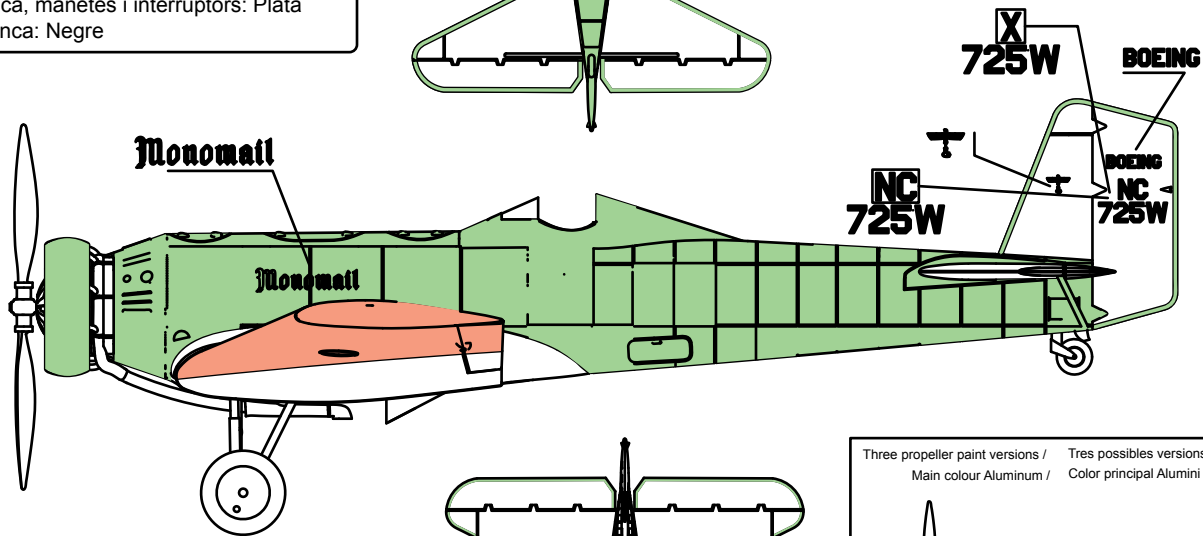

# Boeing Monomail paint scheme / esquema de pintura

 Berryloid Spartan Green FS14187 (Aprox.)

 Berryloid Robin Orange FS12473 (Aprox.)

 Berryloid French Gray FS14516 (Aprox.)

Colors interiors:  
 Parets de la cabina: Caoba  
 Terra de la cabina: Gris fosc  
 Cadira: Alumini  
 Coixí de la cadira i proteccions laterals: Pell marró  
 Panell d'instruments: Negre mat  
 Pedals, palanca, manetes i interruptors: Plata  
 Mà de la palanca: Negre

Three propeller paint versions / Tres possibles versions per les hèlix  
 Main colour Aluminum / Color principal Alumini

**NC725W**

Two options / Dues opcions

**MSZLX**

**X725W**

DO NOT WALK IN THIS AREA

DEKNO MODELS