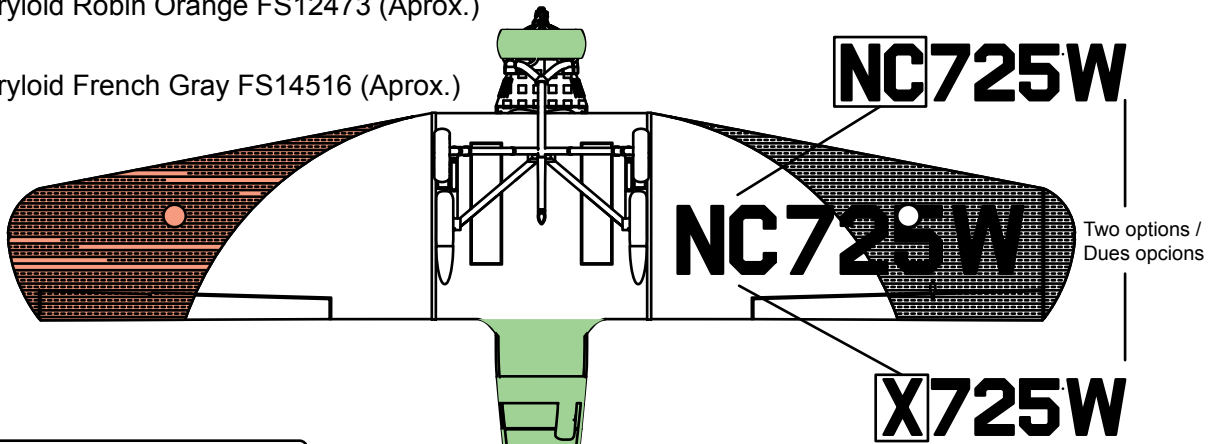

# Boeing Monomail paint scheme / esquema de pintura

 Berryloid Spartan Green FS14187 (Aprox.)

 Berryloid Robin Orange FS12473 (Aprox.)

 Berryloid French Gray FS14516 (Aprox.)

Colors interiors:  
 Parets de la cabina: Caoba  
 Terra de la cabina: Gris fosc  
 Cadira: Alumini  
 Coixí de la cadira i proteccions laterals: Pell marró  
 Panell d'instruments: Negre mat  
 Pedals, palanca, manetes i interruptors: Plata  
 Mà de la palanca: Negre

Three propeller paint versions / Tres possibles versions per les hèlix  
 Main colour Aluminum / Color principal Alumini

**NC725W**

Two options / Dues opcions

**MSZLX**

**X725W**

DO NOT WALK IN THIS AREA

DEKNO MODELS